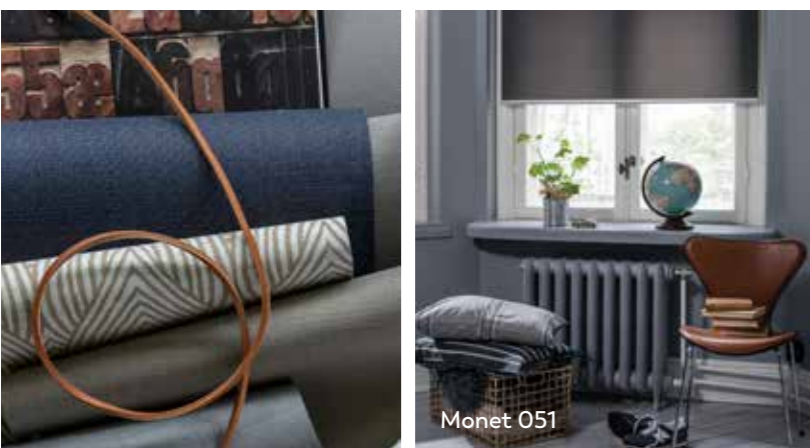

Monet 051

Färgavvikelser kan förekomma. Kontakta din lokala solskyddsåterförsäljare för kostnadsfria vävprover eller beställ på sandatex.se